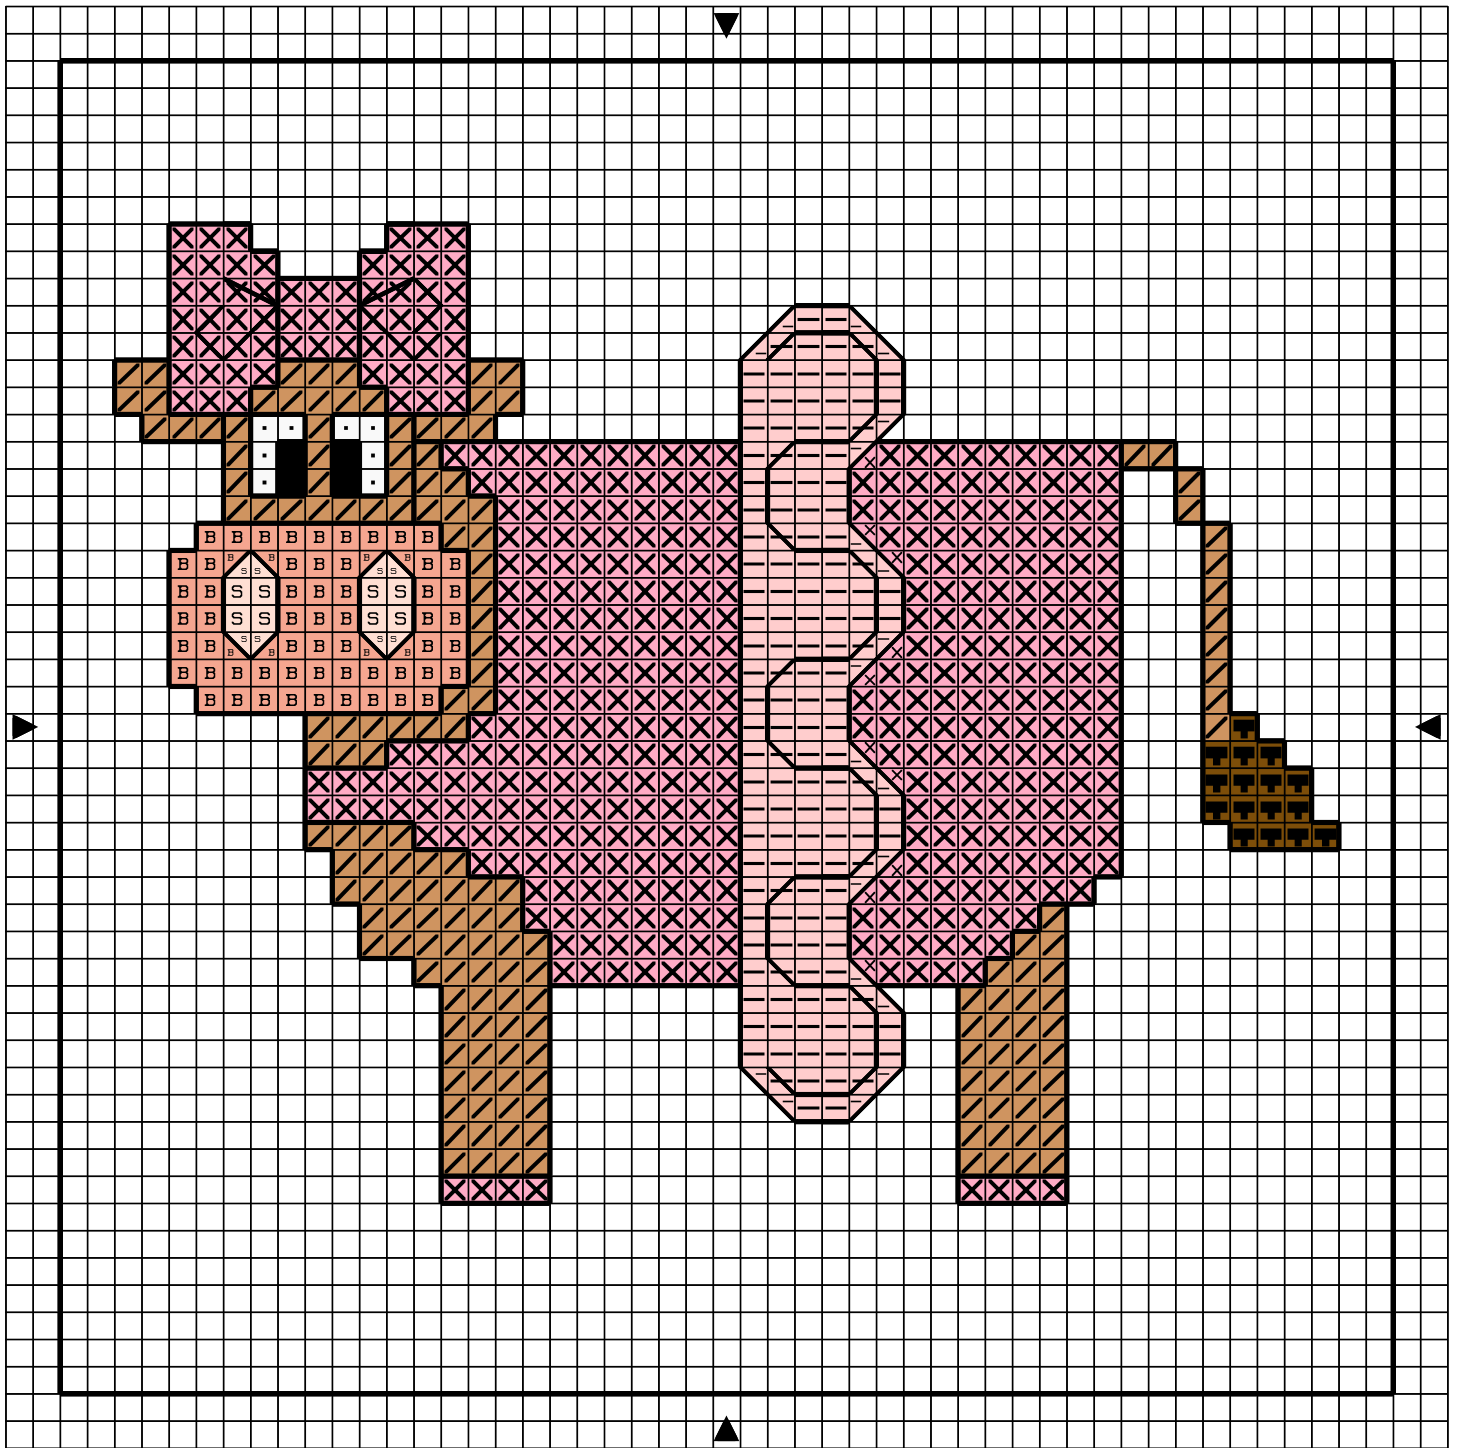

■	Noir	DMC	Anchor
·	Blanc	310	403
X	Fuchsia tr cl	Blanc	1
—	Rose dragée tr tr cl	605	
/	Tanné my cl	819	
■	Or vieilli tr fc	437	
S	Cuisse-de-nymphe tr cl	3829	
B	Cuisse-de-nymphe cl	948	
		754	

Points arrière
 ———— Noir 310 403

Dessiné par: Delphine

Copyright <http://silepointcompte.free.fr/>

Opération JMFMV - Danseuse

	Noir	DMC 310	Anchor 403
	Blanc	Blanc 1	
	Fuchsia tr cl	605	
	Rose dragée tr tr cl	819	
	Tanné my cl	437	
	Or vieilli tr fc	3829	
	Cuisse-de-nymphe tr cl	948	
	Cuisse-de-nymphe cl	754	

Points arrière — Noir 310 403

Dessiné par: Delphine

Copyright <http://silepointcompte.free.fr/>